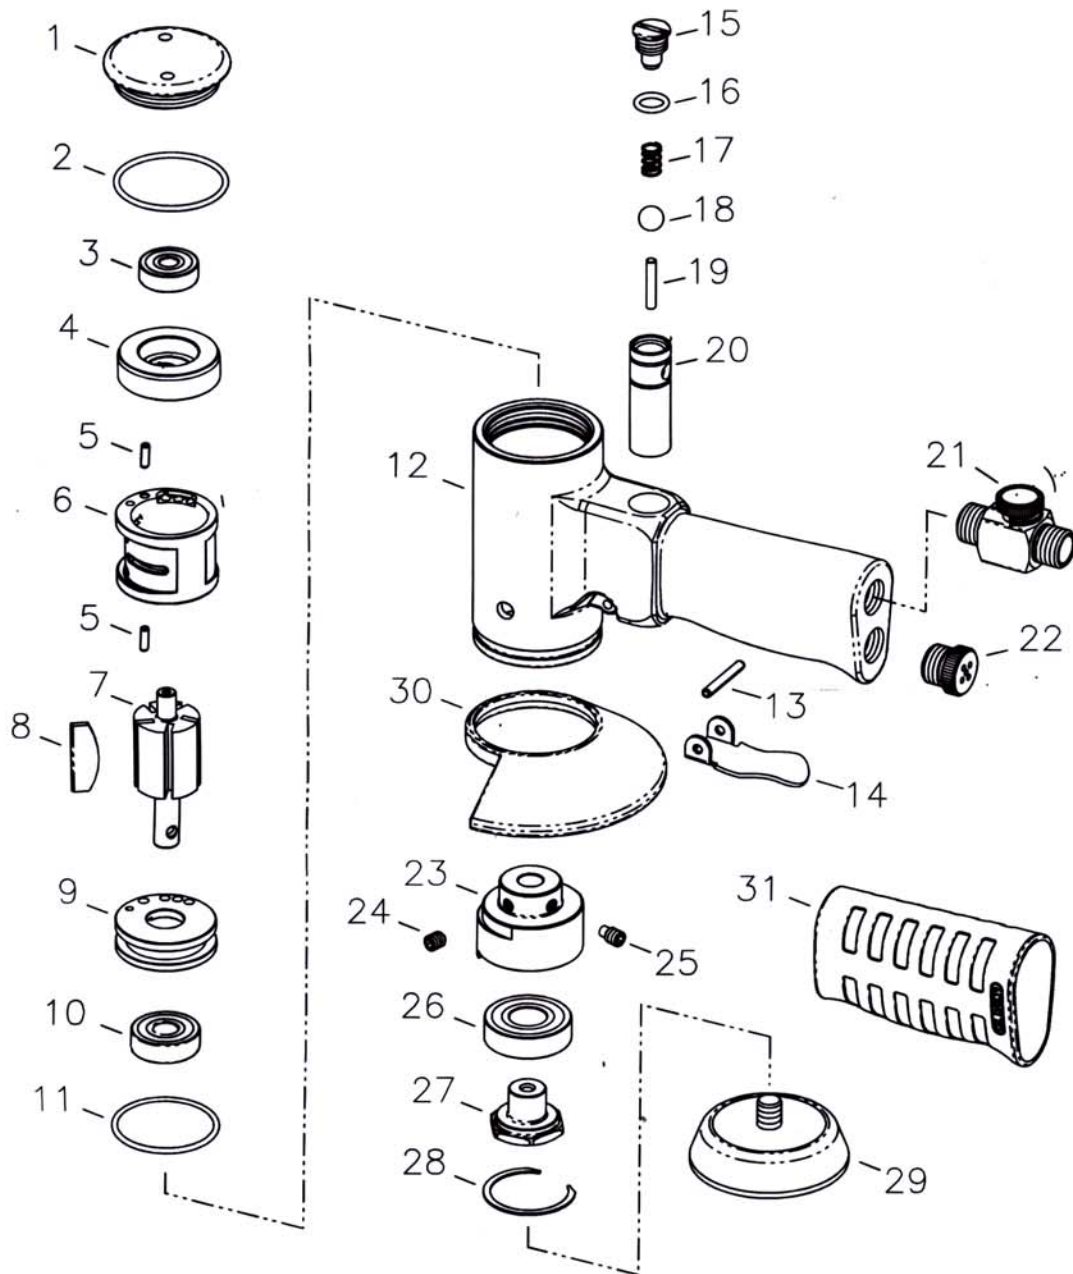

# 得力寶

型號：154725

品名：2" 迷你型偏心砂光機

\* 轉速：18,000 RPM

\* 底盤尺寸：50 mm (2" )

\* 偏擺尺吋：3 mm (1/8" )

\* 底盤螺牙規格：5/16" - 24

\* 進氣口：1/4"

\* 平均耗氣量：57 LPM (2.0 CFM)

\* 重量：0.65 kgs (1.43 lbs)

項次	描述	數量	項次	描述	數量	項次	描述	數量
1	封閉蓋	1	12	握把	1	23	偏心塊(OD 3mm)	1
2	O型環	1	13	彈簧銷	1	24	無頭內六角螺絲	1
3	軸承	1	14	板機	1	25	無頭內六角螺絲	1
4	上蓋	1	15	進氣管蓋	1	26	軸承	1
5	彈簧銷	2	16	O型環	1	27	中心軸	1
6	汽缸	1	17	關閉彈簧	1	28	同心扣環	1
7	轉子	1	18	尼龍珠	1	29	2" 底盤	1
8	葉片	5	19	關閉銷	1	30	安全護罩	1
9	下蓋	1	20	進氣管	1	31	握把膠套	1
10	軸承	1	21	調速器組	1			
11	O型環	1	22	排氣螺栓	1			