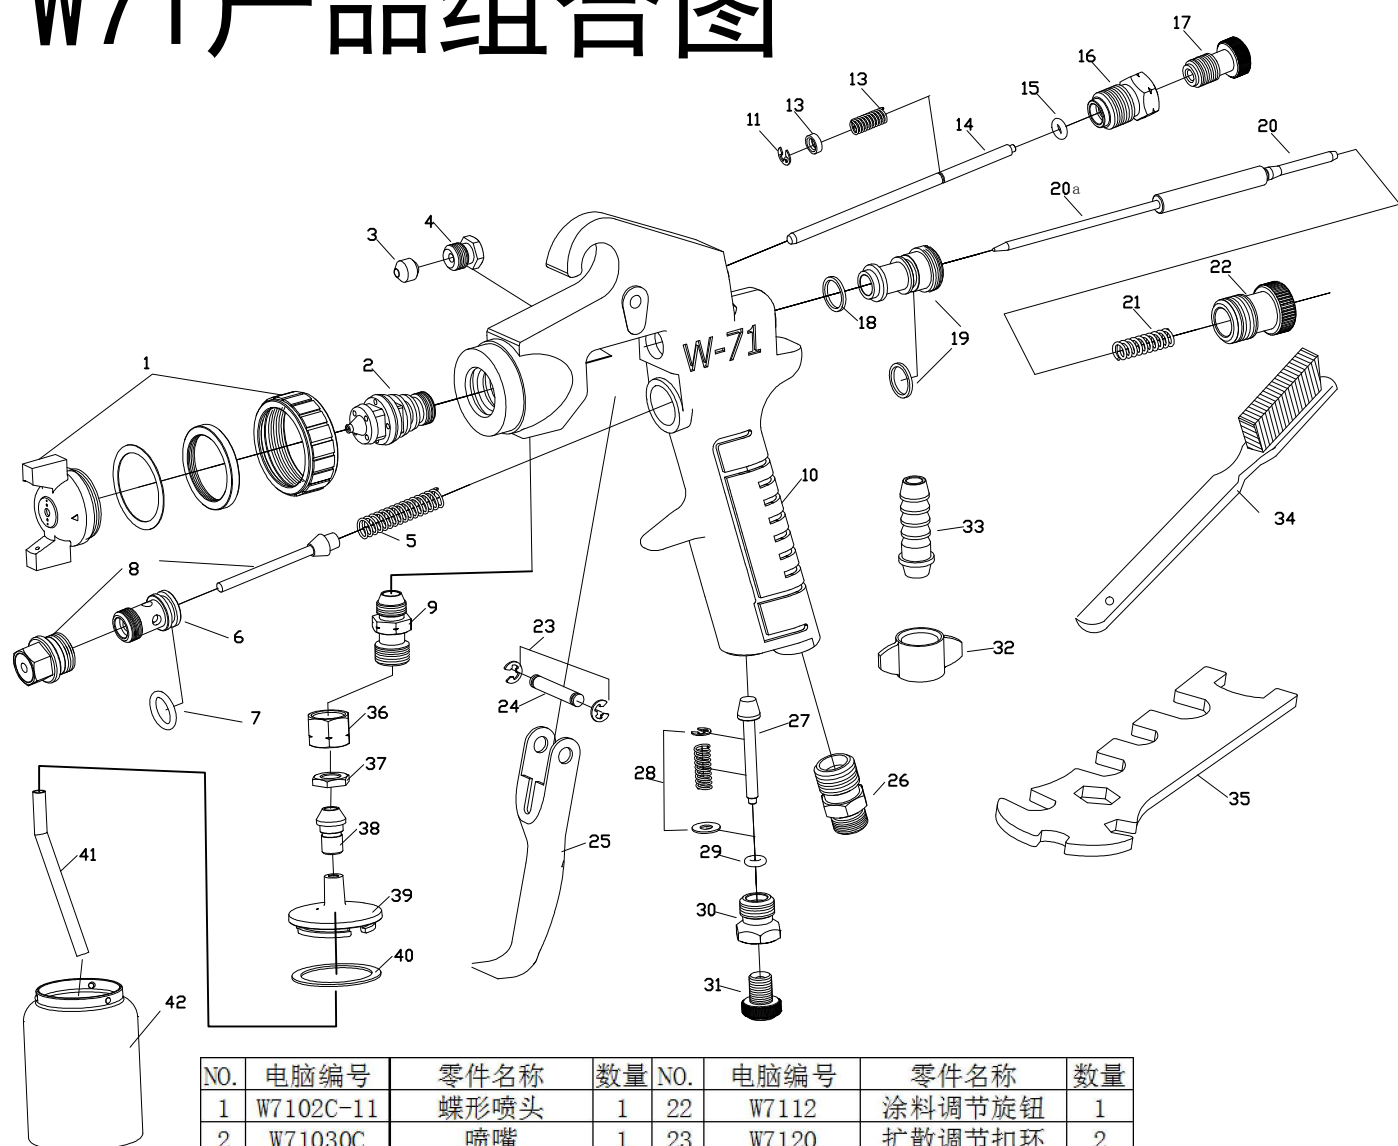

W71产品组合图

NO.	电脑编号	零件名称	数量	NO.	电脑编号	零件名称	数量
1	W7102C-11	蝶形喷头	1	22	W7112	涂料调节旋钮	1
2	W71030C	喷嘴	1	23	W7120	扩散调节扣环	2
3	W71042	密封垫片	1	24	W7118	扳机销	1
4	W71041	密封座	1	25	W7119	扳机	1
5	W7115	气阀门弹簧	1	26	W7117	进气接头	1
6	W71133	气阀门装置	1	27	W71281	进气装置针	1
7	W71134	O型环	1	28	W71061	扩散调节扣环	1
8	W7114	气阀门针	1		W71283	进气装置弹簧	1
			1		W71282	进气装置垫片	1
9	W7121	涂料接头	1	29	W71062	O型环	1
10	W7105GL-S	枪体	1	30	W71286	进气装置螺帽	1
11	W71061	扩散调节扣环	1	31	W71287	进气装置旋钮	1
12	W71067	扩散调节铜环	1	32	W7125	蝶形螺母	1
13	W71066	扩散调节弹簧	1	33	W7124	管接头	1
14	W71064	扩散调节针	1	34	W7127	清洁刷	1
15	W71062	O型环	1	35	W7126	扳手	1
16	W71063	扩散调节螺帽	1	36	W71303	涂料灌接头	1
17	W71065	扩散调节螺丝	1	37	W71306	进气装置螺帽	1
18	W71082	导套密封圈	1	38	W71363	横杯螺丝	1
19	W7108	涂料调节导套	1	39	W71305	涂料灌上盖	1
			1	40	W71304	涂料灌垫片	1
20	W71091C	涂料调节后针	1	41	W71302-3	铁管	1
20a	W71092	涂料调节前针	1	42	W71301-1	涂料灌	1
21	W7110	涂料调节弹簧	1				