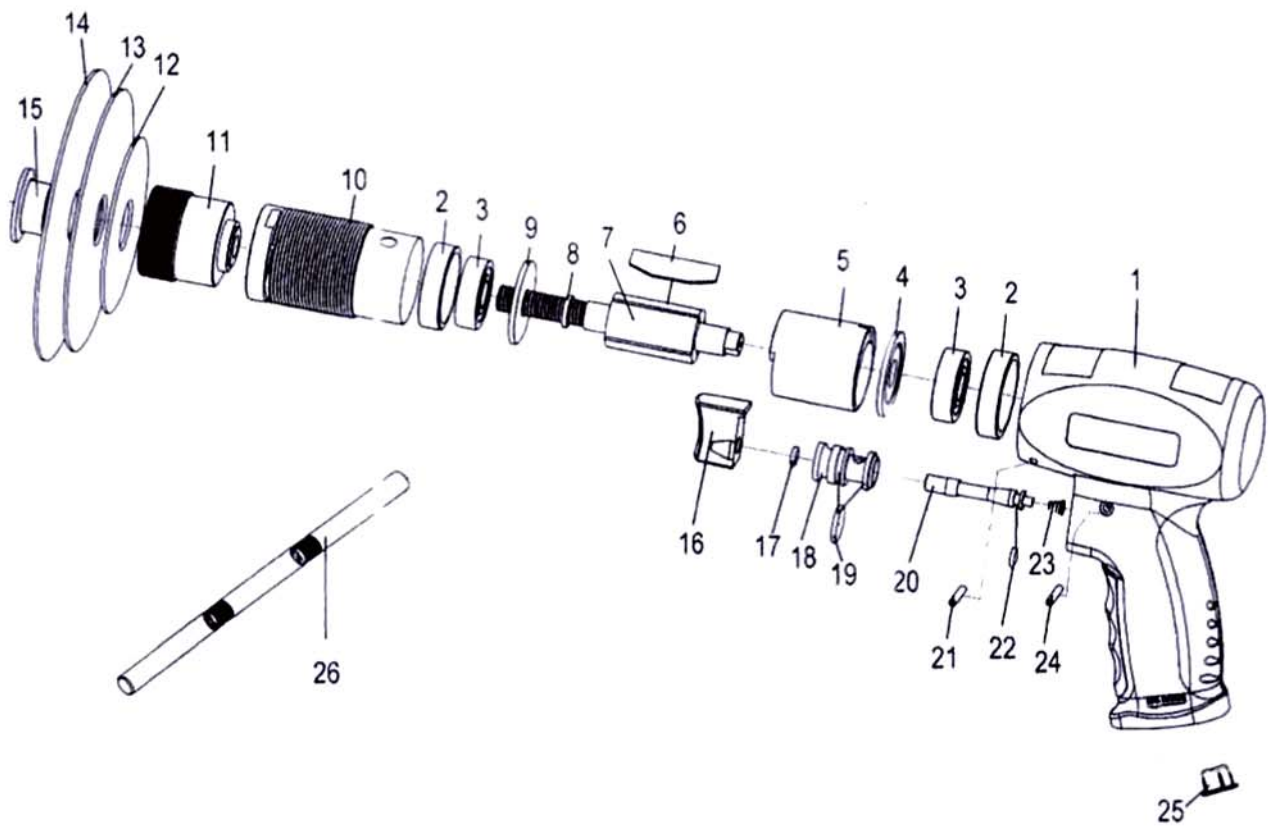

315975 产品组合图

打磨机爆炸图

序号	图号	描述	数量	序号	图号	描述	数量
1	4810-01	本体	1	14	4810-14	5分打磨片	1
2	4810-02	轴承外衬	2	15	4810-15	锁紧片	1
3	4810-03	轴承	2	16	4810-16	扳机块	1
4	4810-04	后端盖	1	17	4810-17	O型圈	1
5	4810-05	气缸	1	18	4810-18	开闭销衬套	1
6	4810-06	叶片	4	19	4810-19	O圈	2
7	4810-07	转子	1	20	4810-20	扳机阀杆	1
8	4810-08	转子叶片	1	21	4810-21	弹簧销	1
9	4810-09	前端盖	1	22	4810-22	O圈	1
10	4810-10	进气管	1	23	4810-23	弹簧	1
11	4810-11	前锁紧螺母	1	24	4810-24	弹簧销	1
12	4810-12	3分打磨片	1	25	4810-25	红色堵头	1
13	4810-13	4分打磨片	1	26	4810-26	滚花铁杆	1