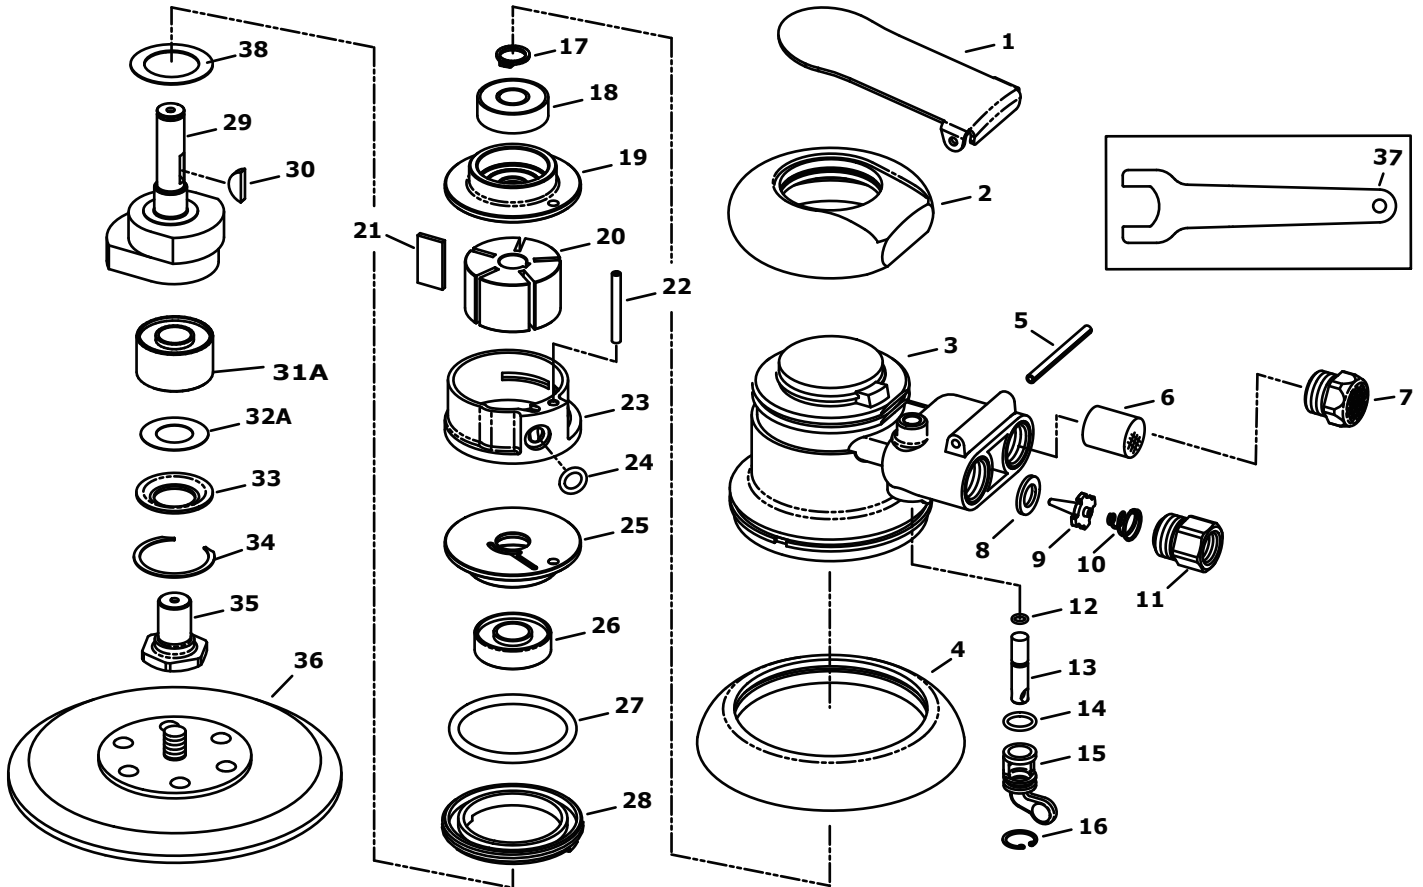

# 得力寶

型號 155991  
 品名 5" 砂光機  
 \* 偏擺尺寸: 9.5 mm  
 \* 轉速: 12,000 R.P.M.  
 \* 底盤尺寸: 5"  
 \* 集塵模式: 不吸塵  
 \* 盤面規格: 黏扣面底盤  
 \* 進氣口: 1/4"  
 \* 重量: 0.87 kgs

項次	描述	數量	項次	描述	數量	項次	描述	數量
1	板機	1	15	調速栓	1	29	偏心軸, 5"x5mm	1
2	本體護套	1	16	C型扣環	1	30	半圓鍵	1
3	本體	1	17	C型扣環	1	31A	培林	1
4	集塵罩5"	1	18	培林	1	32A	防塵墊片	1
5	彈簧銷	1	19	上蓋	1	33	防塵蓋	1
6	消音棉	1	20	轉子	1	34	同心扣環	1
7	排氣蓋	1	21	葉片	5	35	中心軸	1
8	開閉閥墊圈	1	22	彈簧銷	1	36	5"底盤	1
9	開閉閥	1	23	汽缸	1	37	開口板手	1
10	喇叭彈簧	1	24	O型環	1	38	不織布墊片	1
11	進氣接頭	1	25	下蓋	1			
12	O型環	1	26	培林	1			
13	開閉銷	1	27	O型環	1			
14	O型環	1	28	馬達固定螺帽	1			